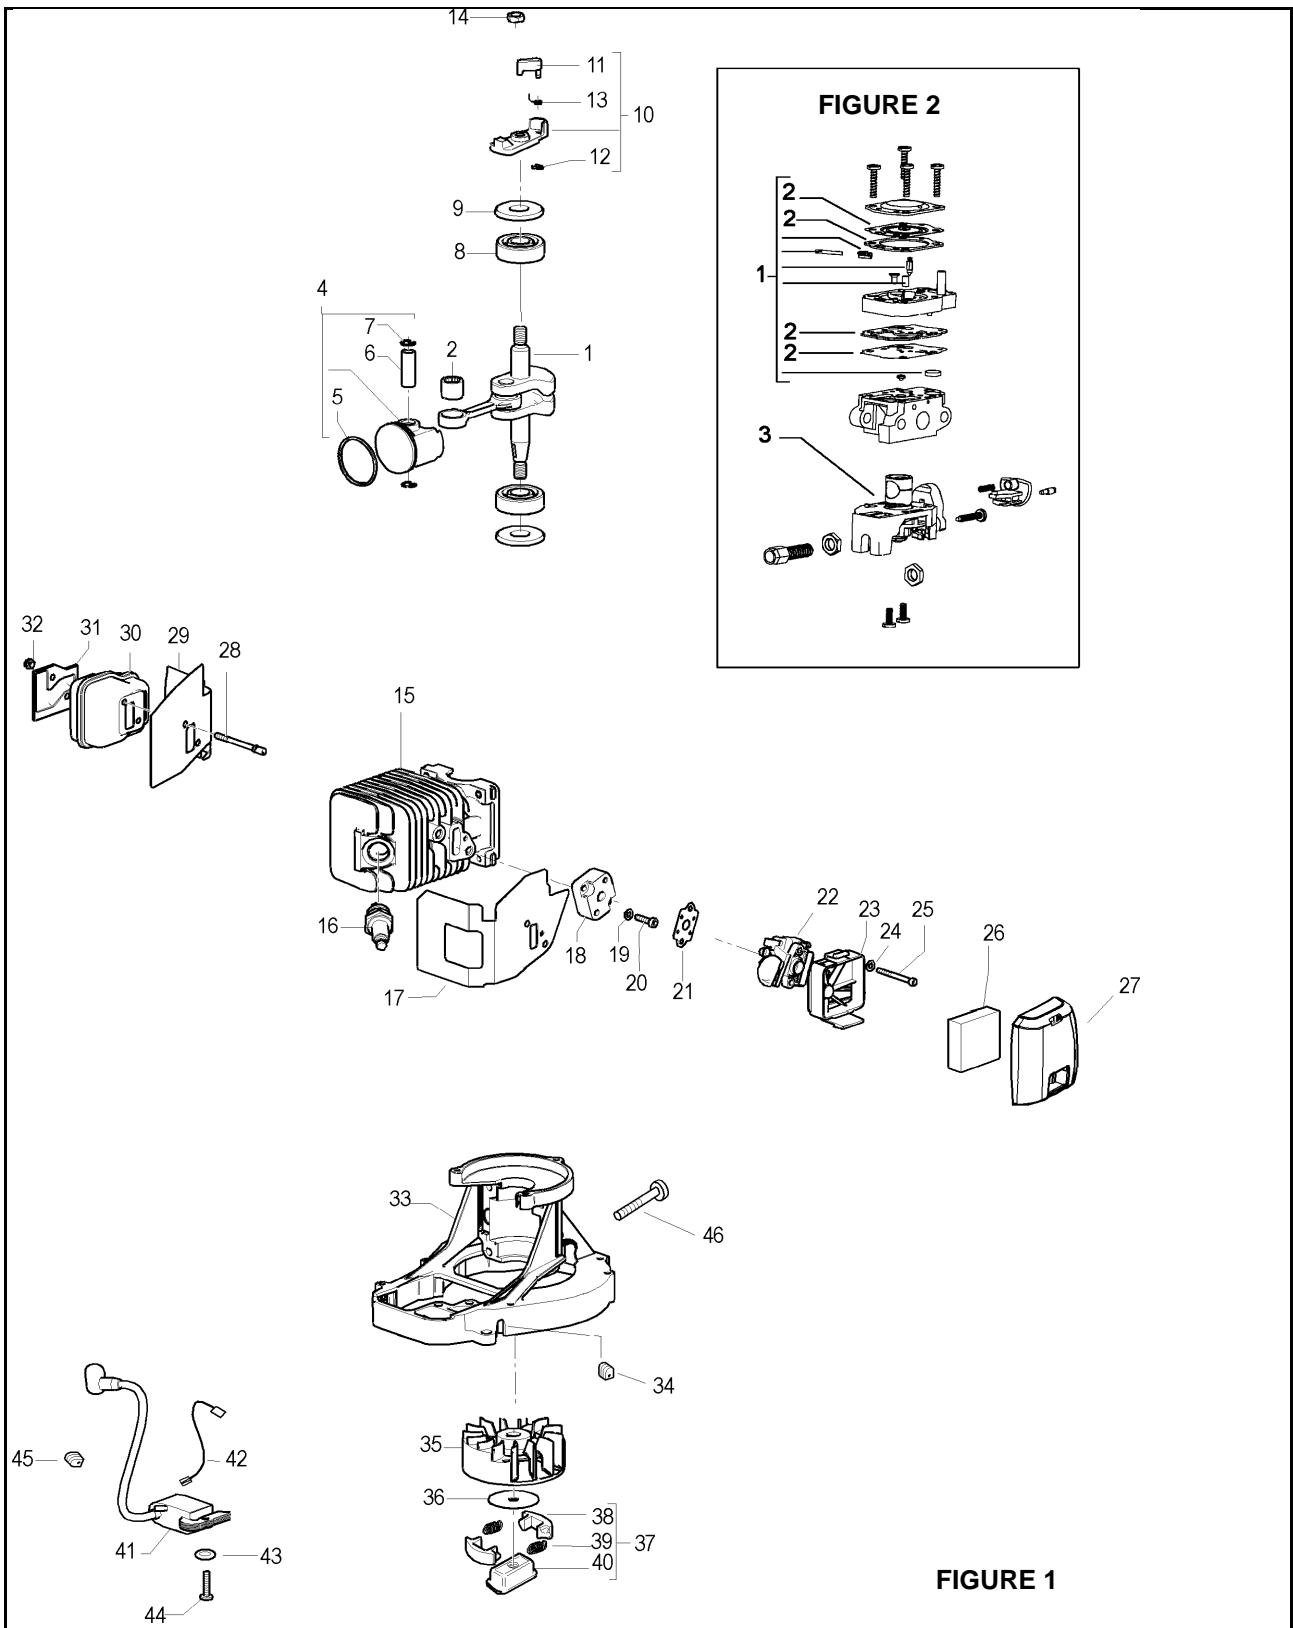

Item P/N McC P/N ELX Qty DESCRIPTION

Item P/N McC P/N ELX Qty DESCRIPTION

**FIGURE 1**

**FIGURE 2 ZAMA RC1-X882B, RC1-M45**

1	243486	538243486	1	crankshaft assy
C 2	235742	538235742	1	needle bearing 9x14x12
4	248177	538248177	1	piston kit
C 5	• 240002	538240002	1	piston ring
B 6	• 241735	538241735	1	piston pin
C 7	• 235008	538235008	2	snap ring
C 8	241594	538241594	2	ball bearing
C 9	242994	538242994	2	seal
10	241784	538241784	1	starter pawl assy
11	• 241781	538241781	1	ratchet
C 12	• 111088	538111088	1	snap ring
13	• 241782	538241782	1	spring
14	241624	538241624	1	nut M8
15	242803	538242803	1	cylinder
16	92879	538092879	1	spark plug RDJ8J
17	242860	538242860	1	cylinder spacer gasket
C 18	242287	538242287	1	carb. Spacer
19	235248	538235248	2	washer d. 5x10x1
20	242174	538242174	2	screw M5x20
21	242325	538242325	1	spacer/carb. Gasket
22	<b>FIGURE 2</b>			
23	242420	538242420	1	air filter housing
24	235248	538235248	2	washer
25	235808	538235808	2	screw M5x50
26	243369	538243369	1	air filter
27	243318	538243318	1	air filter cover
A 28	242037	538242037	2	muffler stud bolt
C 29	242517	538242517	1	gasket
30	242131	538242131	1	muffler
C 31	322231	538322231	1	exhaust baffle
C 32	235642	538235642	2	nut M5 self locking
33	242802	538242802	1	engine carter
34	241607	538241607	1	wire grommet
35	243311	538243311	1	flywheel
36	241604	538241604	1	clutch dust shield
B 37	241793	538241793	1	clutch assy
38	• 241743	538241743	2	clutch shoe
A 39	• 241794	538241794	2	clutch spring
40	• 241789	538241789	1	clutch rotor
41	243429	538243429	1	ignition coil
42	241630	538241630	1	ignition cable/ switch
43	235248	538235248	2	washer d. 5x10x1
C 44	235806	538235806	2	screw M5x20
45	236322	538236322	1	grommet
46	227565	538227565	4	screw 5x25-12,9