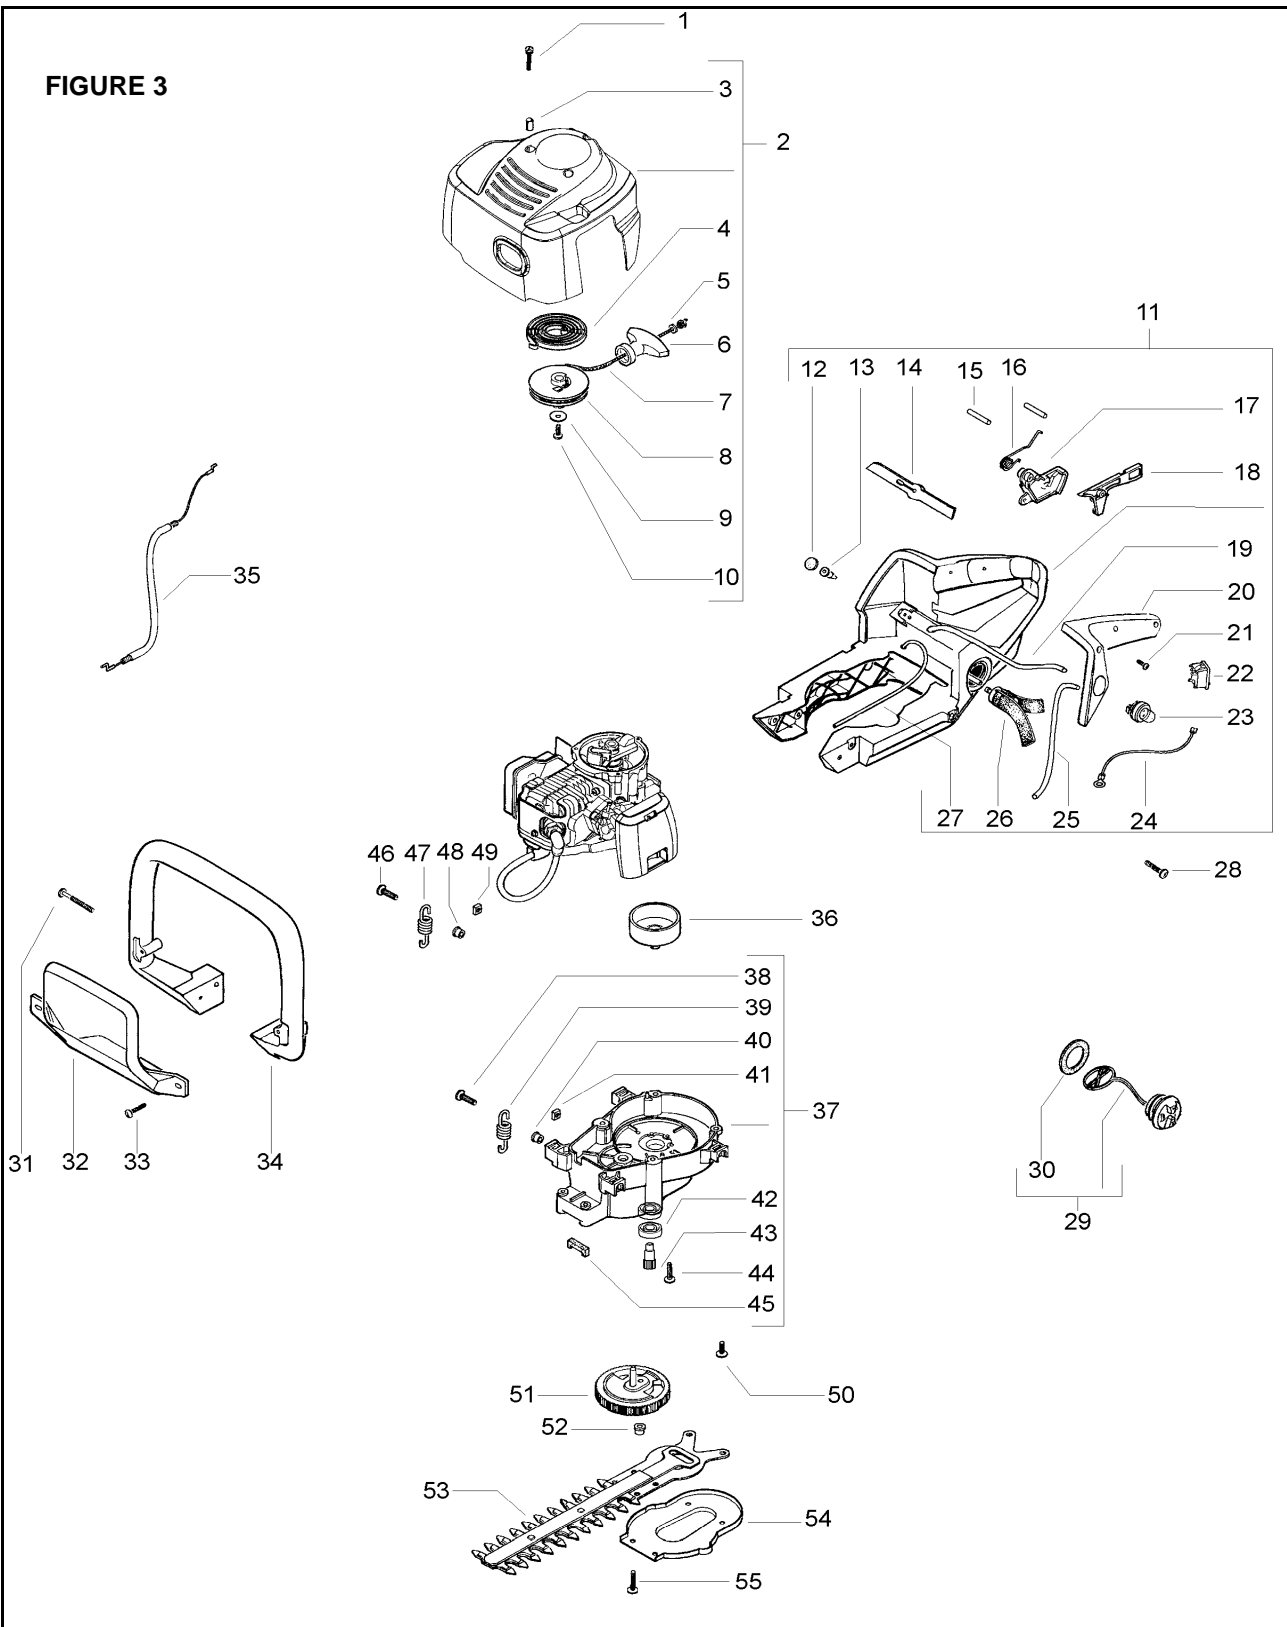

FIGURE 3

Item P/N McC P/N ELX Qty DESCRIPTION

Item P/N McC P/N ELX Qty DESCRIPTION

**FIGURE 3**

1	241963	538241963	3	screw M4x22
2	243370	538243370	1	cover assy
3	• 241617	538241617	3	bushing 5x10
B 4	• 241619	538241619	1	starter spring
5	• 235612	538235612	1	washer d.4x9x0,8
6	• 242852	538242852	1	starter's handle
A 7	• 241746	538241746	1	starter rope
B 8	• 241620	538241620	1	starter pulley
9	• 241703	538241703	1	washer d.4x16x0,8
10	• 240862	538240862	1	screw - self threading 4x18
C 11	243363	538243363	1	rear handle assy
C 12	• 241717	538241717	1	valve felt
C 13	• 322199	538322199	1	valve duckbill
14	• 241709	538241709	1	cable holder
15	• 241762	538241762	2	pin d.4x25,5
16	• 241637	538241637	1	spring
C 17	• 241635	538241635	1	throttle rigger
C 18	• 241636	538241636	1	safety lever
B 19	• 241777	538241777	1	mix pipe
20	• 243332	538243332	1	half handle left
21	• 240862	538240862	3	screw - self threading 4x18
C 22	• 242439	538242439	1	switch
C 23	• 224242-01	538022424	1	primer
24	• 241867	538241867	1	ground cable
B 25	• 241776	538241776	1	primer pipe
A 26	• 240452	538240452	1	pick up
B 27	• 241775	538241775	1	tube mix
28	111117	538111117	2	screw 10-14x1"
B 29	240865	538240865	1	fuel cap assy
C 30	• 235510	538235510	1	o-ring
31	219883	538219883	4	screw 10-14x1,69
32	241654	538241654	1	front handle protection
33	111117	538111117	2	screw 10-14x1"
34	241868	538241868	1	front handle
C 35	243251	538243251	1	gas cable
C 36	241771	538241771	1	clutch drum
37	249863	538249863	1	gear box assy
38	• 217936	538217936	2	screw 10-24x0,75
C 39	• 242307	538242307	2	spring
40	• 241765	538241765	2	bushing
41	• 218005	538218005	2	square nut 10-24
42	• 235897	538235897	2	ball bearing 10x26x8 (6000-2RS1)
43	• 225007-01	538225007	1	gear
44	• 218644	538218644	2	screw 10-14x0,75
45	• 241633	538241633	1	dust shield
46	217936	538217936	2	screw 10-24x0,75
C 47	242307	538242307	2	spring
48	241765	538241765	2	bushing
49	218005	538218005	2	square nut 10-24